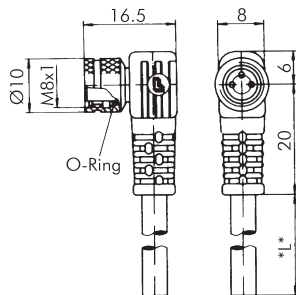

M8x1 - 3polig

Miniatur-Winkelkupplung,
Schraubverschluß mit selbst-
sichernder Rändelmutter, mit
angespritztem PUR-Kabel

- 1** Typ VLK 03-2* **Bestell-Nr. Z770005** € 7,80
2 Typ VLK 03-5** **Bestell-Nr. Z770006** € 11,20

M8x1 - 3polig

Miniatur-Kupplung,
Schraubverschluß mit selbst-
sichernder Rändelmutter, mit
angespritztem PUR-Kabel

- 3** Typ VLK 04-2* **Bestell-Nr. Z770015** € 7,80
4 Typ VLK 04-5** **Bestell-Nr. Z770014** € 11,20

M8x1 - 3polig

Miniatur-Winkelkupplung, mit
eingebauter LED-Betriebs- und
Funktionsanzeige, Schraubver-
schluß mit selbstsichernder
Rändelmutter, mit angespritz-
tem PUR-Kabel

- 5** Typ VLK 03-2/LED* **Bestell-Nr. Z770010** € 11,50
6 Typ VLK 03-5/LED** **Bestell-Nr. Z770011** € 14,60
7 Typ VLK 03-10/LED*** **Bestell-Nr. Z770017** € 20,10

Zum Selbstkonfektionieren:

M12x1 - 4polig

Winkelkupplung mit Schraubverschluß, labsfrei

Kabelverschraubung:
Ø 3,0–6,5 mm

Anschließbare Leiter:
max. 0,75 mm²

32	Typ RKCW 4/7	Bestell-Nr. Z770059	€ 7,30
-----------	--------------	----------------------------	--------