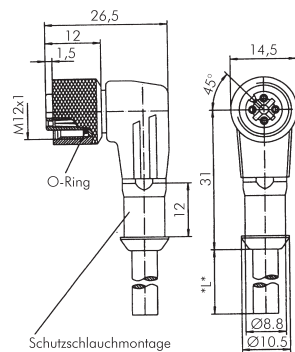

M8x1 - 3polig

Miniatur-Winkelkupplung, mit
eingebauter LED-Betriebs- und
Funktionsanzeige, Schraubver-
schluß mit selbstsichernder
Rändelmutter, mit angespritz-
tem PUR-Kabel

- 5** Typ VLK 03-2/LED* **Bestell-Nr. Z770010** € 11,50
6 Typ VLK 03-5/LED** **Bestell-Nr. Z770011** € 14,60
7 Typ VLK 03-10/LED*** **Bestell-Nr. Z770017** € 20,10

M12x1 - 3polig

Winkelkupplung mit selbst-
sicherndem Schraubverschluß
und angespritztem PUR-Kabel

- 8** Typ VLK 05-2* **Bestell-Nr. Z770064** € 7,80
9 Typ VLK 05-5** **Bestell-Nr. Z770032** € 11,20

M12x1 - 3polig

Winkelkupplung mit eingeba-
uter LED-Betriebs- und Funktions-
anzeige, selbstsicherndem
Schraubverschluß und
angespritztem PUR-Kabel

- 10** Typ VLK 05-2/LED* **Bestell-Nr. Z770018** € 11,50
11 Typ VLK 05-5/LED** **Bestell-Nr. Z770016** € 14,60
12 Typ VLK 05-10/LED*** **Bestell-Nr. Z770027** € 20,10

M12x1 - 3polig

Kupplung mit selbstsicherndem
Schraubverschluß und ange-
spritztem PUR-Kabel

- 13** Typ VLK 08-2* **Bestell-Nr. Z770023** € 8,40
14 Typ VLK 08-5** **Bestell-Nr. Z770024** € 11,20
15 Typ VLK 08-10*** **Bestell-Nr. Z770026** € 16,80