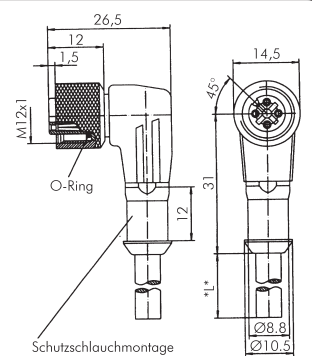

M8x1 - 3polig

Miniatur-Kupplung,
Schraubverschluß mit selbst-
sichernder Rändelmutter, mit
angespritztem PUR-Kabel

- 3** Typ VLK 04-2* **Bestell-Nr. Z770015** € 7,80
4 Typ VLK 04-5** **Bestell-Nr. Z770014** € 11,20

M8x1 - 3polig

Miniatur-Winkelkupplung, mit
eingebauter LED-Betriebs- und
Funktionsanzeige, Schraubver-
schluß mit selbstsichernder
Rändelmutter, mit angespritz-
tem PUR-Kabel

- 5** Typ VLK 03-2/LED* **Bestell-Nr. Z770010** € 11,50
6 Typ VLK 03-5/LED** **Bestell-Nr. Z770011** € 14,60
7 Typ VLK 03-10/LED*** **Bestell-Nr. Z770017** € 20,10

M12x1 - 3polig

Winkelkupplung mit selbst-
sicherndem Schraubverschluß
und angespritztem PUR-Kabel

- 8** Typ VLK 05-2* **Bestell-Nr. Z770064** € 7,80
9 Typ VLK 05-5** **Bestell-Nr. Z770032** € 11,20

M12x1 - 3polig