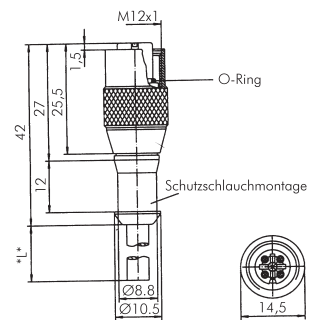

M8x1 - 3polig

Miniatur-Winkelkupplung, mit
eingebauter LED-Betriebs- und
Funktionsanzeige, Schraubver-
schluß mit selbstsichernder
Rändelmutter, mit angespritz-
tem PUR-Kabel

- 5** Typ VLK 03-2/LED* **Bestell-Nr. Z770010** € 11,50
6 Typ VLK 03-5/LED** **Bestell-Nr. Z770011** € 14,60
7 Typ VLK 03-10/LED*** **Bestell-Nr. Z770017** € 20,10

M12x1 - 3polig

Winkelkupplung mit selbst-
sicherndem Schraubverschluß
und angespritztem PUR-Kabel

- 8** Typ VLK 05-2* **Bestell-Nr. Z770064** € 7,80
9 Typ VLK 05-5** **Bestell-Nr. Z770032** € 11,20

M12x1 - 3polig

M12x1 - 3polig

Kupplung mit selbstsicherndem
Schraubverschluß und ange-
spritztem PUR-Kabel

- 13** Typ VLK 08-2* **Bestell-Nr. Z770023** € 8,40
14 Typ VLK 08-5** **Bestell-Nr. Z770024** € 11,20
15 Typ VLK 08-10*** **Bestell-Nr. Z770026** € 16,80