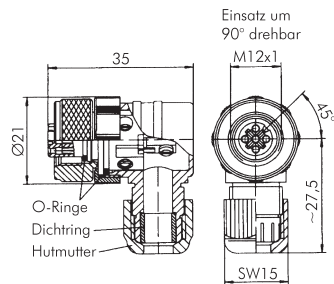

M8x1 - 4polig

Miniatur-Winkelkupplung,
Schraubverschluß mit selbst-
sichernder Rändelmutter, mit
angespritztem PUR-Kabel

- 18** Typ VLK 07-2* **Bestell-Nr. Z770021** € 9,50
19 Typ VLK 07-5** **Bestell-Nr. Z770022** € 12,90

* 2 m ölbeständiges PUR-Kabel

** 5 m ölbeständiges PUR-Kabel

*** 10 m ölbeständiges PUR-Kabel

M12x1 - 4polig

Winkelkupplung mit selbstsicherndem Schraubverschluß und angespritztem PUR-Kabel

23	Typ VLK 09-2*	Bestell-Nr. Z770035	€ 8,90
20	Typ VLK 09-5**	Bestell-Nr. Z770034	€ 12,30

Zum Selbstkonfektionieren:

M12x1 - 4polig

Winkelkupplung mit Schraubverschluß, labsfrei

Kabelverschraubung:
Ø 3,0–6,5 mm

Anschließbare Leiter:
max. 0,75 mm²

32	Typ RKCW 4/7	Bestell-Nr. Z770059	€ 7,30
-----------	--------------	----------------------------	--------