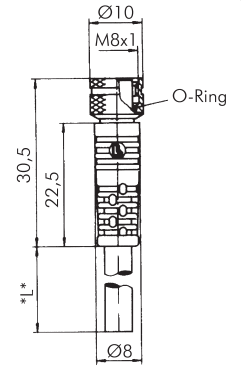

M8x1 - 3polig

Miniatur-Winkelkupplung,
Schraubverschluß mit selbst-
sichernder Rändelmutter, mit
angespritztem PUR-Kabel

- 1** Typ VLK 03-2* **Bestell-Nr. Z770005** € 7,80
2 Typ VLK 03-5** **Bestell-Nr. Z770006** € 11,20

M8x1 - 3polig

Miniatur-Kupplung,
Schraubverschluß mit selbst-
sichernder Rändelmutter, mit
angespritztem PUR-Kabel

- 3** Typ VLK 04-2* **Bestell-Nr. Z770015** € 7,80
4 Typ VLK 04-5** **Bestell-Nr. Z770014** € 11,20