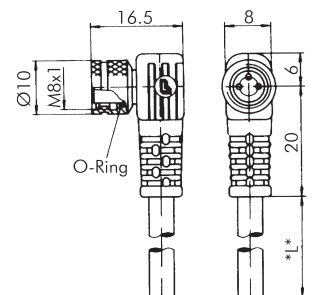

M12x1 - 3polig

Kupplung mit selbstsicherndem
Schraubverschluß und ange-
spritztem PUR-Kabel

- 13** Typ VLK 08-2* **Bestell-Nr. Z770023** € 8,40
14 Typ VLK 08-5** **Bestell-Nr. Z770024** € 11,20
15 Typ VLK 08-10*** **Bestell-Nr. Z770026** € 16,80

M8x1 - 4polig

Miniatur-Kupplung,
Schraubverschluß mit selbst-
sichernder Rändelmutter, mit
angespritztem PUR-Kabel

- 16** Typ VLK 06-2* **Bestell-Nr. Z770019** € 8,90
17 Typ VLK 06-5** **Bestell-Nr. Z770020** € 12,30

M8x1 - 4polig

Miniatur-Winkelkupplung,
Schraubverschluß mit selbst-
sichernder Rändelmutter, mit
angespritztem PUR-Kabel

- 18** Typ VLK 07-2* **Bestell-Nr. Z770021** € 9,50
19 Typ VLK 07-5** **Bestell-Nr. Z770022** € 12,90

Zum Selbstkonfektionieren:

M12x1 - 4polig

Winkelkupplung mit Schraubverschluß, labsfrei

Kabelverschraubung:
Ø 3,0–6,5 mm

Anschließbare Leiter:
max. 0,75 mm²

32	Typ RKCW 4/7	Bestell-Nr. Z770059	€ 7,30
-----------	--------------	----------------------------	--------