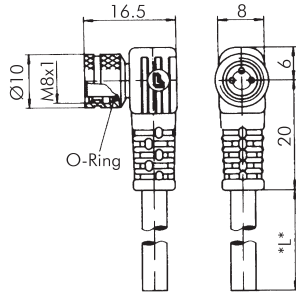

M8x1 - 3polig

Miniatur-Winkelkupplung,
Schraubverschluß mit selbst-
sichernder Rändelmutter, mit
angespritztem PUR-Kabel

- 1** Typ VLK 03-2* **Bestell-Nr. Z770005** € 7,80
2 Typ VLK 03-5** **Bestell-Nr. Z770006** € 11,20

M8x1 - 3polig

Miniatur-Kupplung,
Schraubverschluß mit selbst-
sichernder Rändelmutter, mit
angespritztem PUR-Kabel

- 3** Typ VLK 04-2* **Bestell-Nr. Z770015** € 7,80
4 Typ VLK 04-5** **Bestell-Nr. Z770014** € 11,20

M8x1 - 3polig

Miniatur-Winkelkupplung, mit
eingebauter LED-Betriebs- und
Funktionsanzeige, Schraubver-
schluß mit selbstsichernder
Rändelmutter, mit angespritz-
tem PUR-Kabel

- 5** Typ VLK 03-2/LED* **Bestell-Nr. Z770010** € 11,50
6 Typ VLK 03-5/LED** **Bestell-Nr. Z770011** € 14,60
7 Typ VLK 03-10/LED*** **Bestell-Nr. Z770017** € 20,10

Zum Selbstkonfektionieren:

M12x1 - 4polig

Winkelkupplung mit Schraubverschluß, labsfrei

Kabelverschraubung:
Ø 3,0–6,5 mm

Anschließbare Leiter:
max. 0,75 mm²

32	Typ RKCW 4/7	Bestell-Nr. Z770059	€ 7,30
-----------	--------------	----------------------------	--------