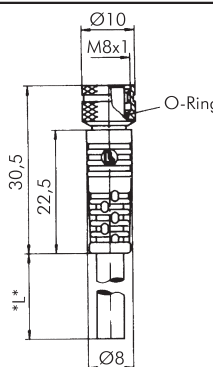

M12x1 - 3polig

Kupplung mit selbstsicherndem
Schraubverschluß und ange-
spritztem PUR-Kabel

- 13** Typ VLK 08-2* **Bestell-Nr. Z770023** € 8,40
14 Typ VLK 08-5** **Bestell-Nr. Z770024** € 11,20
15 Typ VLK 08-10*** **Bestell-Nr. Z770026** € 16,80

M8x1 - 4polig

Miniatur-Kupplung,
Schraubverschluß mit selbst-
sichernder Rändelmutter, mit
angespritztem PUR-Kabel

- 16** Typ VLK 06-2* **Bestell-Nr. Z770019** € 8,90
17 Typ VLK 06-5** **Bestell-Nr. Z770020** € 12,30