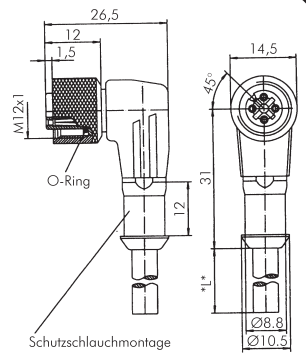

M8x1 - 4polig

Miniatur-Kupplung,
Schraubverschluß mit selbst-
sichernder Rändelmutter, mit
angespritztem PUR-Kabel

- 16** Typ VLK 06-2* **Bestell-Nr. Z770019** € 8,90
17 Typ VLK 06-5** **Bestell-Nr. Z770020** € 12,30

M8x1 - 4polig

Miniatur-Winkelkupplung,
Schraubverschluß mit selbst-
sichernder Rändelmutter, mit
angespritztem PUR-Kabel

- 18** Typ VLK 07-2* **Bestell-Nr. Z770021** € 9,50
19 Typ VLK 07-5** **Bestell-Nr. Z770022** € 12,90

* 2 m ölbeständiges PUR-Kabel

** 5 m ölbeständiges PUR-Kabel

*** 10 m ölbeständiges PUR-Kabel

M12x1 - 4polig

Winkelkupplung mit selbstsicherndem Schraubverschluß und angespritztem PUR-Kabel

23	Typ VLK 09-2*	Bestell-Nr. Z770035	€ 8,90
20	Typ VLK 09-5**	Bestell-Nr. Z770034	€ 12,30

Zum Selbstkonfektionieren:

M12x1 - 4polig

Winkelkupplung mit Schraubverschluß, labsfrei

Kabelverschraubung:
Ø 3,0–6,5 mm

Anschließbare Leiter:
max. 0,75 mm²

32	Typ RKCW 4/7	Bestell-Nr. Z770059	€ 7,30
-----------	--------------	----------------------------	--------